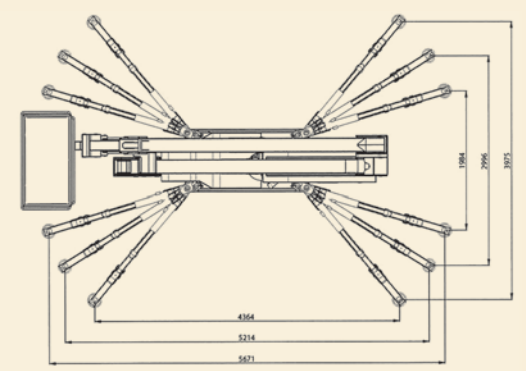

## R 220 C

- äußerst kompakte Bauweise
- Funk-Fernbedienung kabellos
- leistungsstarker Benzin- oder Dieselantrieb
- 230 V-Netzantrieb
- feinfühlig Proportionalsteuerung
- Arbeitskorb drehbar 2 x 80° und abnehmbar
- Korbbarm lässt sich ohne Abstützung bewegen
- Korbbarm beweglich 100°
- variable Abstützung mit automatischer Stütznivellierung
- Raupenfahrwerk hydraulisch verstellbar
- Gummiketten nichtmarkierend
- mit Anhänger bis 3.500 kg Gesamtgewicht verfahrbar

... seit über 35 Jahren  
**Rothlehner**  
Arbeitsbühnen

Technische Daten:	
<b>Typ</b>	<b>R 220 C</b>
Arbeitshöhe	21,50 m / 200 kg
Korblast	200 kg / 2 Personen
Drehbereich	340°
Reichweite seitlich	10,80 m / 200 kg
Eigengewicht	3.000 kg
Durchfahrbreite mit Korb	1,41 m
Durchfahrbreite minimal	0,94 m
Durchfahrhöhe	2,13 m
Durchfahrhöhe minimal	1,98 m
Gesamtlänge	5,26 m
Gesamtlänge minimal	4,48 m
Abstützbreite maximal Mitte	3,98 m
Abstützbreite minimal Mitte	1,98 m
Steigfähigkeit maximal	ca. 28 %