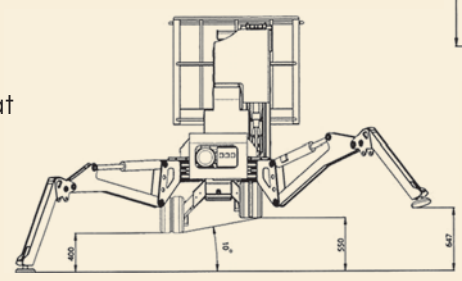

Standardausstattung

- Funk-Fernbedienung mit Ladegerät
- Betriebsstundenzähler
- nicht-markierende Gummiketten
- 230 V-Steckdose im Arbeitskorb
- 230 V-Antrieb
- Automatik Start/Stopp für Benzinaggregat