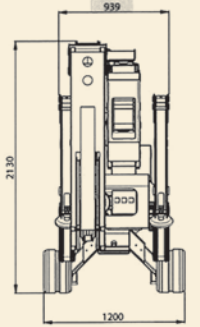

... seit über 35 Jahren  
**Rothlehner**  
Arbeitsbühnen

Technische Daten:	
<b>Typ</b>	<b>R 220 C</b>
Arbeitshöhe	21,50 m / 200 kg
Korblast	200 kg / 2 Personen
Drehbereich	340°
Reichweite seitlich	10,80 m / 200 kg
Eigengewicht	3.000 kg
Durchfahrbreite mit Korb	1,41 m
Durchfahrbreite minimal	0,94 m
Durchfahrhöhe	2,13 m
Durchfahrhöhe minimal	1,98 m
Gesamtlänge	5,26 m
Gesamtlänge minimal	4,48 m
Abstützbreite maximal Mitte	3,98 m
Abstützbreite minimal Mitte	1,98 m
Steigfähigkeit maximal	ca. 28 %