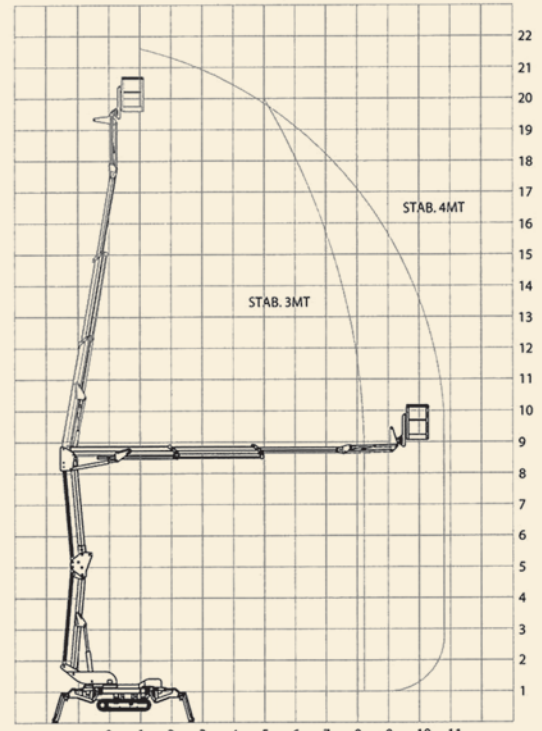

## R 220 C

- äußerst kompakte Bauweise
- Funk-Fernbedienung kabellos
- leistungsstarker Benzin- oder Dieselantrieb
- 230 V-Netzantrieb
- feinfühlig Proportionalsteuerung
- Arbeitskorb drehbar 2 x 80° und abnehmbar
- Korbbarm lässt sich ohne Abstützung bewegen
- Korbbarm beweglich 100°
- variable Abstützung mit automatischer Stütznivellierung
- Raupenfahrwerk hydraulisch verstellbar
- Gummiketten nichtmarkierend
- mit Anhänger bis 3.500 kg Gesamtgewicht verfahrbar

... seit über 35 Jahren  
**Rothlehner**  
Arbeitsbühnen

Technische Daten:	
<b>Typ</b>	<b>R 220 C</b>
Arbeitshöhe	21,50 m / 200 kg
Korblast	200 kg / 2 Personen
Drehbereich	340°
Reichweite seitlich	10,80 m / 200 kg
Eigengewicht	3.000 kg
Durchfahrbreite mit Korb	1,41 m
Durchfahrbreite minimal	0,94 m
Durchfahrhöhe	2,13 m
Durchfahrhöhe minimal	1,98 m
Gesamtlänge	5,26 m
Gesamtlänge minimal	4,48 m
Abstützbreite maximal Mitte	3,98 m
Abstützbreite minimal Mitte	1,98 m
Steigfähigkeit maximal	ca. 28 %