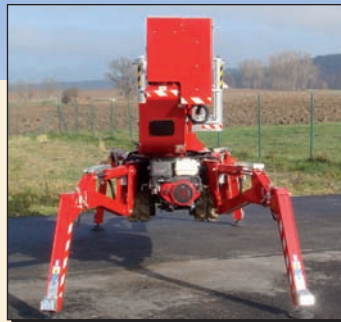

# BLUELIFT

## R 220 C

- äußerst kompakte Bauweise
- Funk-Fernbedienung kabellos
- leistungsstarker Benzin- oder Dieselantrieb
- 230 V-Netzantrieb
- feinfühlig Proportionalsteuerung
- Arbeitskorb drehbar 2 x 80° und abnehmbar
- Korbbarm lässt sich ohne Abstützung bewegen
- Korbbarm beweglich 100°
- variable Abstützung mit automatischer Stütznivellierung
- Raupenfahrwerk hydraulisch verstellbar
- Gummiketten nichtmarkierend
- mit Anhänger bis 3.500 kg Gesamtgewicht verfahrbar

... seit über 35 Jahren  
**Rothlehner**  
Arbeitsbühnen

Technische Daten:	
<b>Typ</b>	<b>R 220 C</b>
Arbeitshöhe	21,50 m / 200 kg
Korblast	200 kg / 2 Personen
Drehbereich	340°
Reichweite seitlich	10,80 m / 200 kg
Eigengewicht	3.000 kg
Durchfahrbreite mit Korb	1,41 m
Durchfahrbreite minimal	0,94 m
Durchfahrhöhe	2,13 m
Durchfahrhöhe minimal	1,98 m
Gesamtlänge	5,26 m
Gesamtlänge minimal	4,48 m
Abstützbreite maximal Mitte	3,98 m
Abstützbreite minimal Mitte	1,98 m
Steigfähigkeit maximal	ca. 28 %