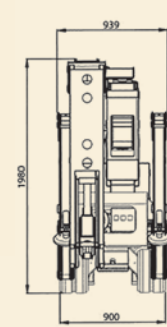

... seit über 35 Jahren  
**Rothlehner**  
Arbeitsbühnen

Technische Daten:	
<b>Typ</b>	<b>R 220 C</b>
Arbeitshöhe	21,50 m / 200 kg
Korblast	200 kg / 2 Personen
Drehbereich	340°
Reichweite seitlich	10,80 m / 200 kg
Eigengewicht	3.000 kg
Durchfahrbreite mit Korb	1,41 m
Durchfahrbreite minimal	0,94 m
Durchfahrhöhe	2,13 m
Durchfahrhöhe minimal	1,98 m
Gesamtlänge	5,26 m
Gesamtlänge minimal	4,48 m
Abstützbreite maximal Mitte	3,98 m
Abstützbreite minimal Mitte	1,98 m
Steigfähigkeit maximal	ca. 28 %