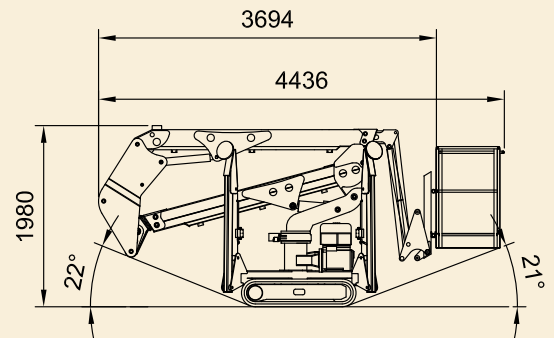

Zentrale BRD:

Rothlehner Arbeitsbühnen GmbH
D-84323 Massing, Mühlenweg 1
Telefon 00 49 (0) 87 24 / 96 01-0
Telefax 00 49 (0) 87 24 / 96 01-12
Niederlassungen in der ganzen BRD

Internet: www.rothlehner.de
E-Mail: info@rothlehner.de

Betriebsstätte Österreich:

Rothlehner Arbeitsbühnen GmbH
A-8055 Graz-Neuseiersberg, Feldweg 3
Telefon 00 43 (0) 3 16 / 29 73 63
Telefax 00 43 (0) 3 16 / 29 10 45
Mobil 00 43 (0) 6 64 / 3 36 40 30

Internet: www.rothlehner.at
E-Mail: sb@rothlehner.at

Tschechien

Polen

Slowakei

Kroatien

Slowenien