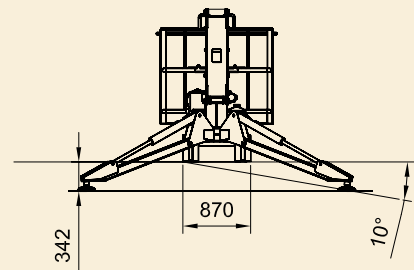

Zentrale BRD:

Rothlehner Arbeitsbühnen GmbH
D-84323 Massing, Mühlenweg 1
Telefon 00 49 (0) 87 24 / 96 01-0
Telefax 00 49 (0) 87 24 / 96 01-12
Niederlassungen in der ganzen BRD

Internet: www.rothlehner.de
E-Mail: info@rothlehner.de

Betriebsstätte Österreich:

Rothlehner Arbeitsbühnen GmbH
A-8055 Graz-Neuseiersberg, Feldweg 3
Telefon 00 43 (0) 3 16 / 29 73 63
Telefax 00 43 (0) 3 16 / 29 10 45
Mobil 00 43 (0) 6 64 / 3 36 40 30

Internet: www.rothlehner.at
E-Mail: sb@rothlehner.at

Tschechien

Polen

Slowakei

Kroatien

Slowenien