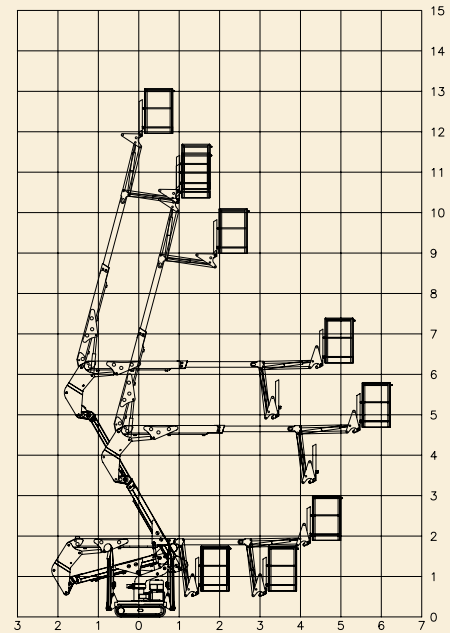

BLUELIFT

R 140 C

- äußerst kompakte Bauweise
- Funk-Fernbedienung kabellos
- 230 V - Netzantrieb
- feinfühligke Proportionalsteuerung
- Arbeitskorb abnehmbar
- leistungsstarker Benzin- oder Dieselantrieb
- Korbarm lässt sich ohne Abstützung bewegen
- Korbarm beweglich 90°
- sehr stabile Auslegerkonstruktion
- geschützte, innenliegende Energieführung

... seit über 30 Jahren
Rothlehner
Arbeitsbühnen

R 140 C

Technische Daten:

Typ	R 140 C
Arbeitshöhe	ca. 14,00 m / 200 kg
Korblast	200 kg / 2 Personen
Drehbereich	320°
Reichweite seitlich	6,50 m / 200 kg
Eigengewicht	1.850 kg
Durchfahrtbreite mit Korb	1,42 m
Durchfahrtbreite minimal	0,82 m
Durchfahrhöhe	2,00 m
Durchfahrhöhe minimal	1,98 m
Gesamtlänge	4,44 m
Gesamtlänge minimal	3,69 m
Abstützbreite maximal	3,37 m
Abstützbreite minimal Mitte	3,00 m
Steigfähigkeit maximal	ca. 28 %