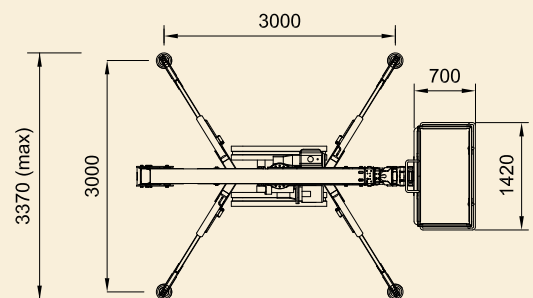

Zentrale BRD:

Rothlehner Arbeitsbühnen GmbH
D-84323 Massing, Mühlenweg 1
Telefon 00 49 (0) 87 24 / 96 01-0
Telefax 00 49 (0) 87 24 / 96 01-12
Niederlassungen in der ganzen BRD

Internet: www.rothlehner.de
E-Mail: info@rothlehner.de

Betriebsstätte Österreich:

Rothlehner Arbeitsbühnen GmbH
A-8055 Graz-Neuseiersberg, Feldweg 3
Telefon 00 43 (0) 3 16 / 29 73 63
Telefax 00 43 (0) 3 16 / 29 10 45
Mobil 00 43 (0) 6 64 / 3 36 40 30

Internet: www.rothlehner.at
E-Mail: sb@rothlehner.at

Tschechien

Polen

Slowakei

Kroatien

Slowenien