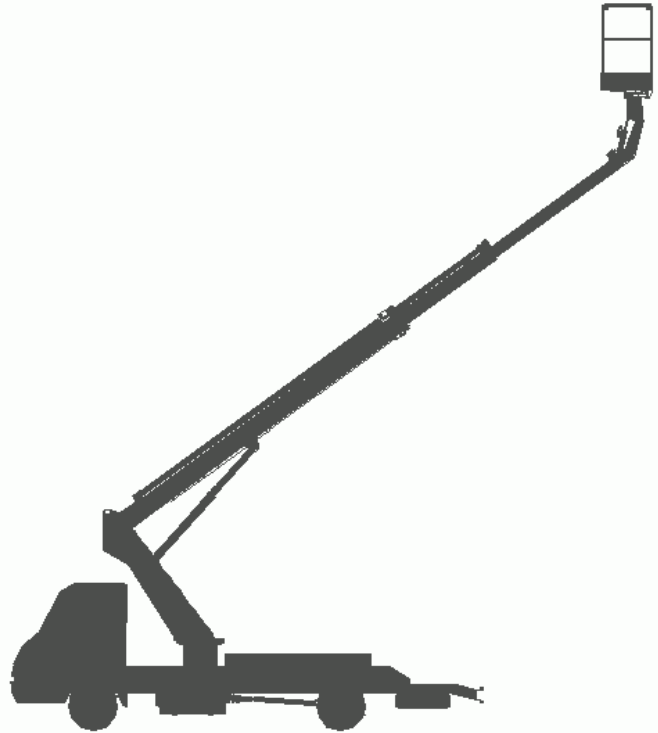

## Baureihe T-HD

Cod. PRP1534

### Beschreibung

Die robuste, zuverlässige und wartungsfreundliche Teleskopbühne. Der Qualitätsstandard ist auf den professionellen Anwender ausgerichtet; dadurch wird lange Lebensdauer gewährleistet und der Investitionswert über Jahre erhalten

### Leistungsdaten

Arbeitshöhe mt.		20.85
max. Korbtragfähigkeit	† †   †	250
Max. seittl. Reichweite mt.	† †   †	15.20
Turmdrehung °		450
Energieführung		Innenliegend
Korbsteuerung		Hydraulisch mit Multifunktions-Fahrhebel

### Aufbau

Dieser Aufbau stellt die Top Variante dar. Die Abstützung auch auf schwierigem Gelände ist sehr komfortabel. Die Stützen gehen leicht über die Spiegelbreite hinaus und sichern damit das beste Verhältnis von Abstützbreite zur maximalen seitlichen Reichweite.