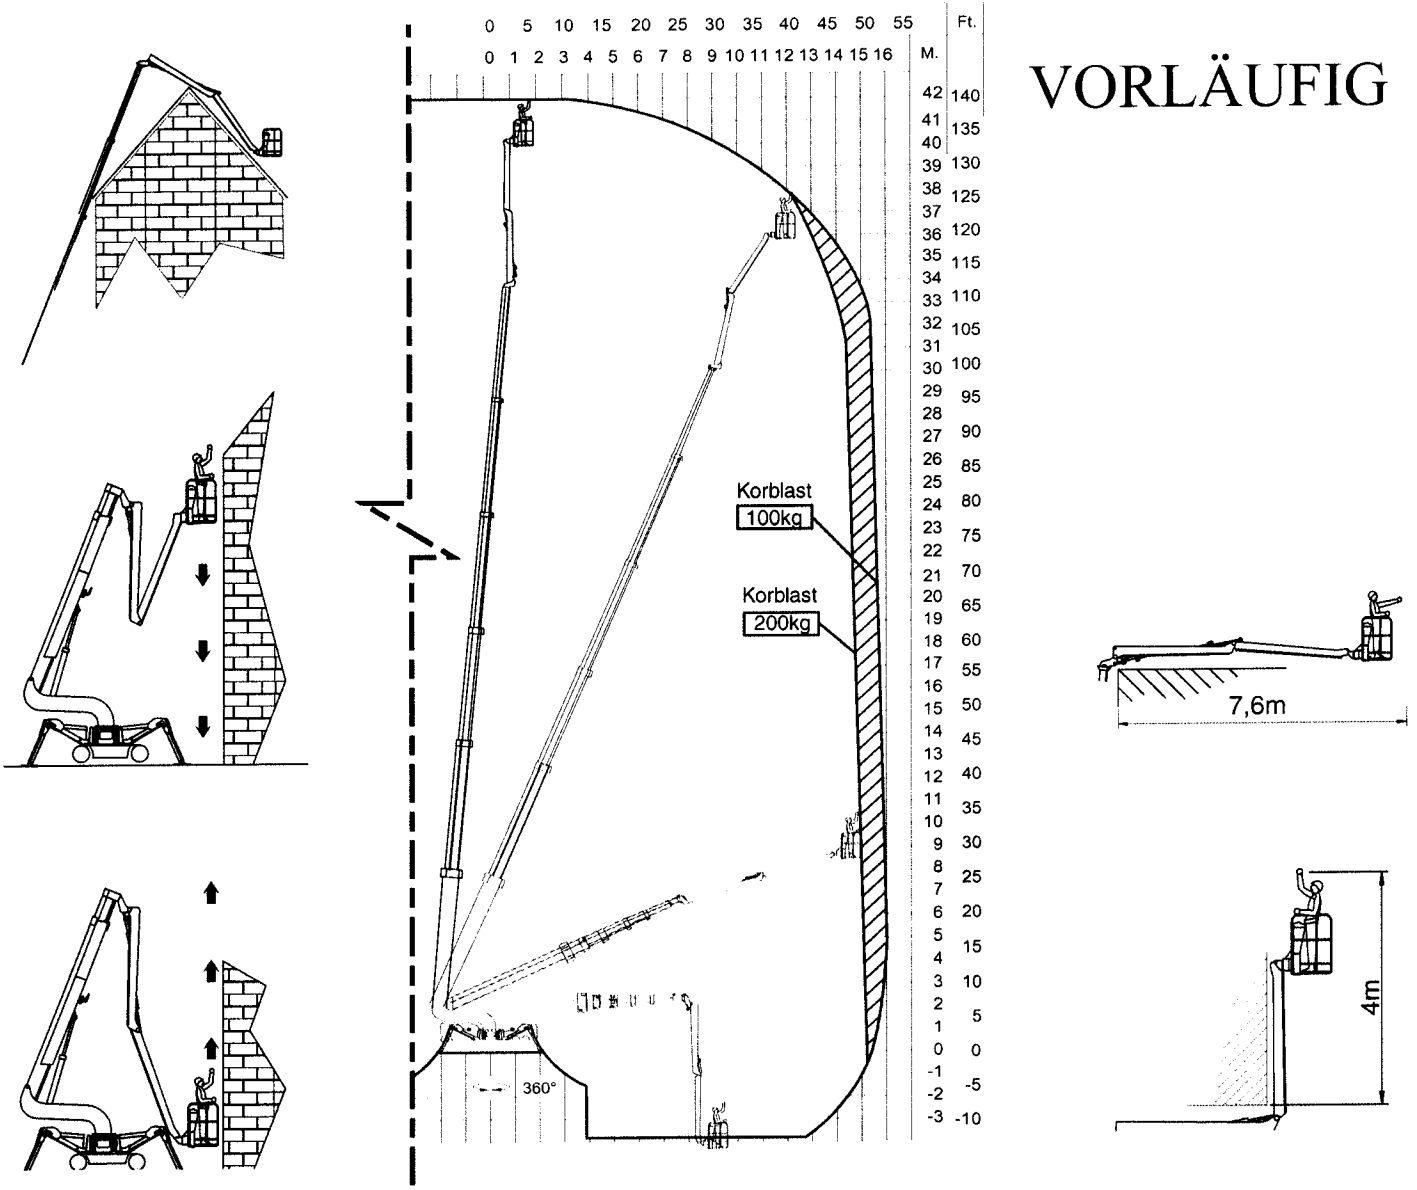

FALCON SPIDER FS420

Reichweitendiagramm — Optimale Positionen

VORLÄUFIG

Abmessungen von verschiedenen Stützenplatzierungen

Standard

Maßangabe in Meter

Optimal

Alle Abmessungen sind vom Recht auf Änderungen vorbehalten. Die Ausstattungswahl kann die erwähnten Abmessungen ändern