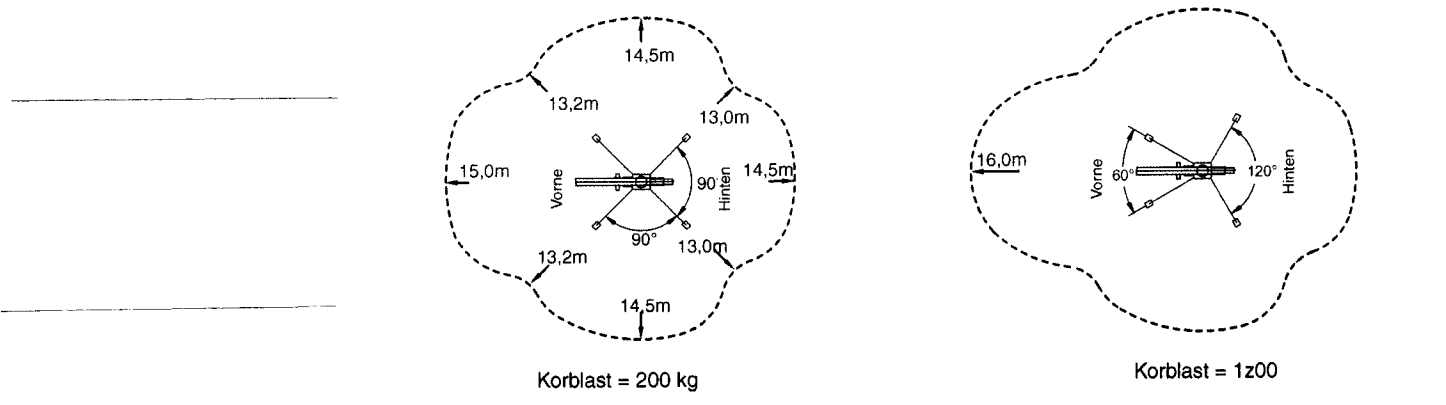

FALCON SPIDER FS420

Reichweitendiagramm — Optimale Positionen

VORLÄUFIG

Abmessungen von verschiedenen Stützenplatzierungen

Standard

Maßangabe in Meter

Optimal

Alle Abmessungen sind vom Recht auf Änderungen vorbehalten. Die Ausstattungswahl kann die erwähnten Abmessungen ändern