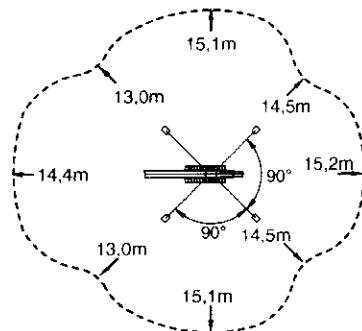

FALCON SPIDER FS370C

Reichweitendiagramm — Optimale Positionen

Abmessungen von verschiedenen Stützenplatzierungen

Maßangabe in Meter

Korblast = 200 kg

Korblast = 200 kg

Alle Abmessungen sind vom Hecht auf Änderungen vorbehalten. Die Ausstattungswahl kann die erwähnten Abmessungen ändern.