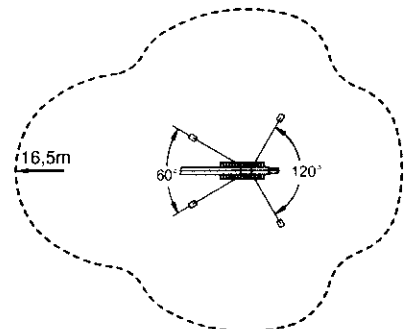

FALCON SPIDER FS370C

Reichweitendiagramm — Optimale Positionen

Abmessungen von verschiedenen Stützenplatzierungen

Maßangabe in Meter

Korblast = 200 kg

Korblast = 200 kg

Alle Abmessungen sind vom Hecht auf Änderungen vorbehalten. Die Ausstattungswahl kann die erwähnten Abmessungen ändern.