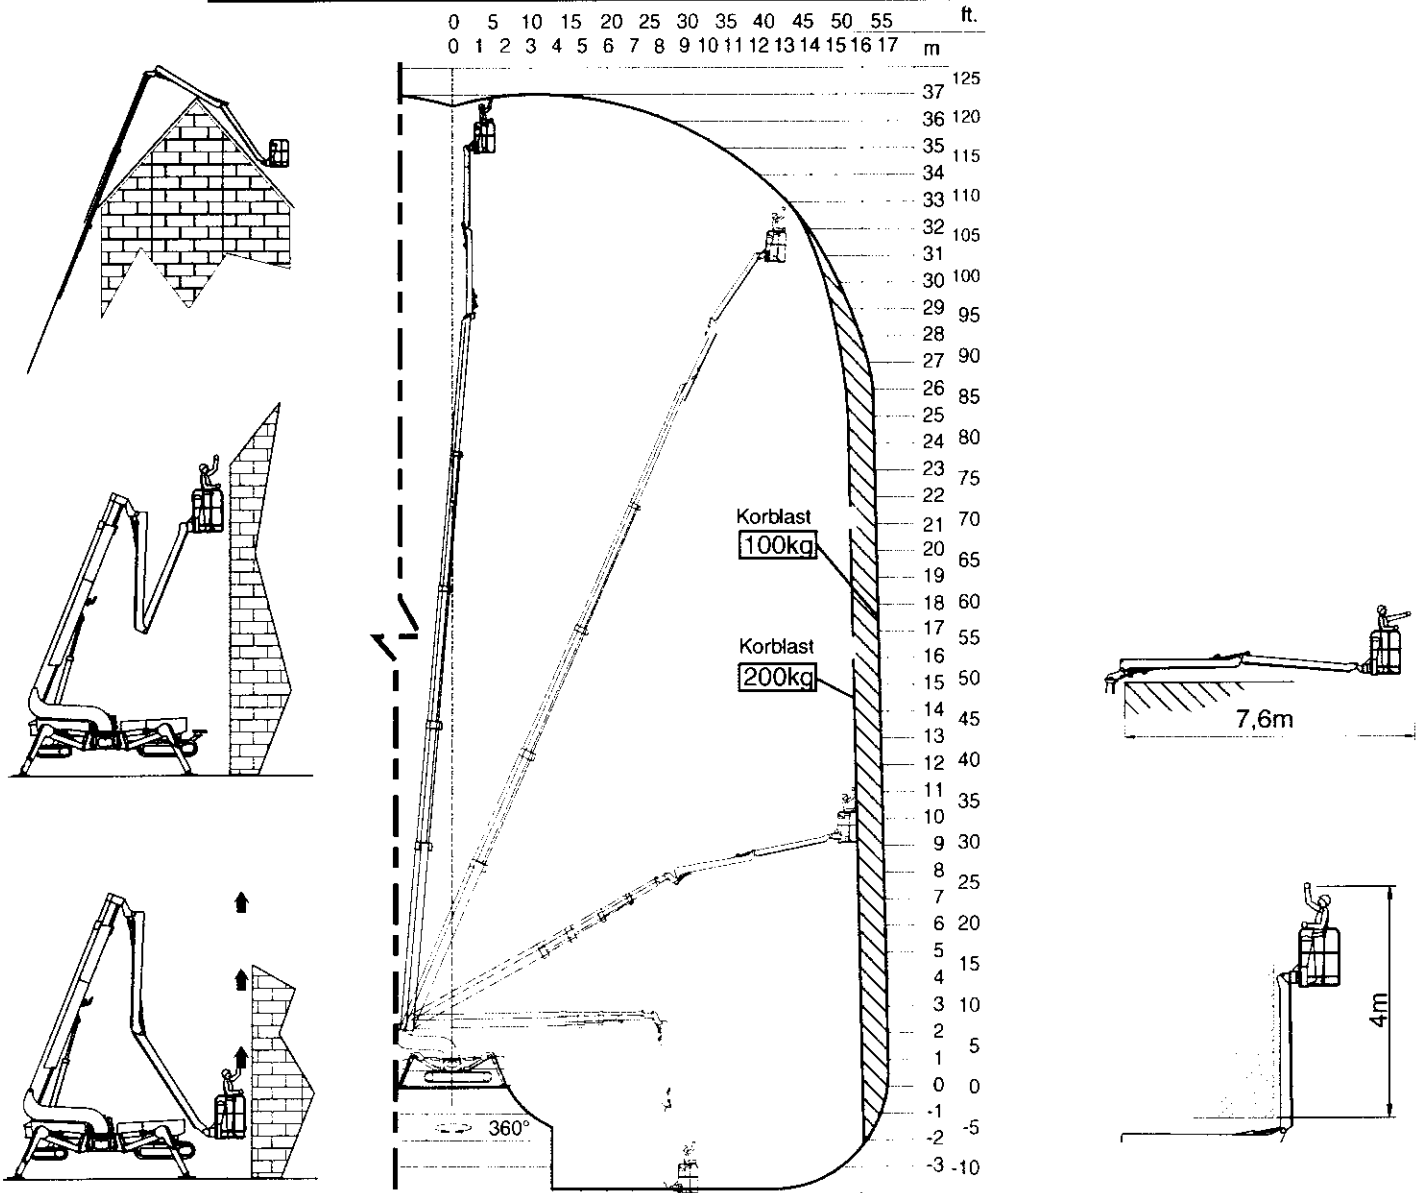

FALCON SPIDER FS370C

Reichweitendiagramm — Optimale Positionen

Abmessungen von verschiedenen Stützenplatzierungen

Maßangabe in Meter

Korblast = 200 kg

Korblast = 200 kg

Alle Abmessungen sind vom Hecht auf Änderungen vorbehalten. Die Ausstattungswahl kann die erwähnten Abmessungen ändern.