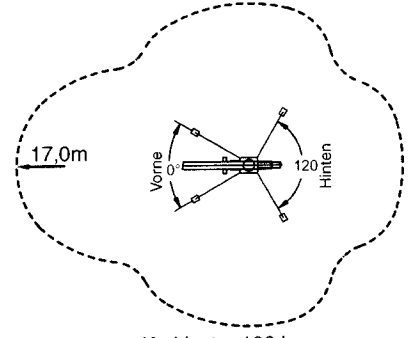

FALCON SPIDER FS370

Reichweitendiagramm — Optimale Positionen

Abmessungen von verschiedenen Stützenplatzierungen

Standard Maßangabe in Meter **Optimal**

Korblast = 200 kg

Korblast = 100 kg

Alle Abmessungen sind vom Recht auf Änderungen vorbehalten. Die Ausstattungswahl kann die erwähnten Abmessungen ändern