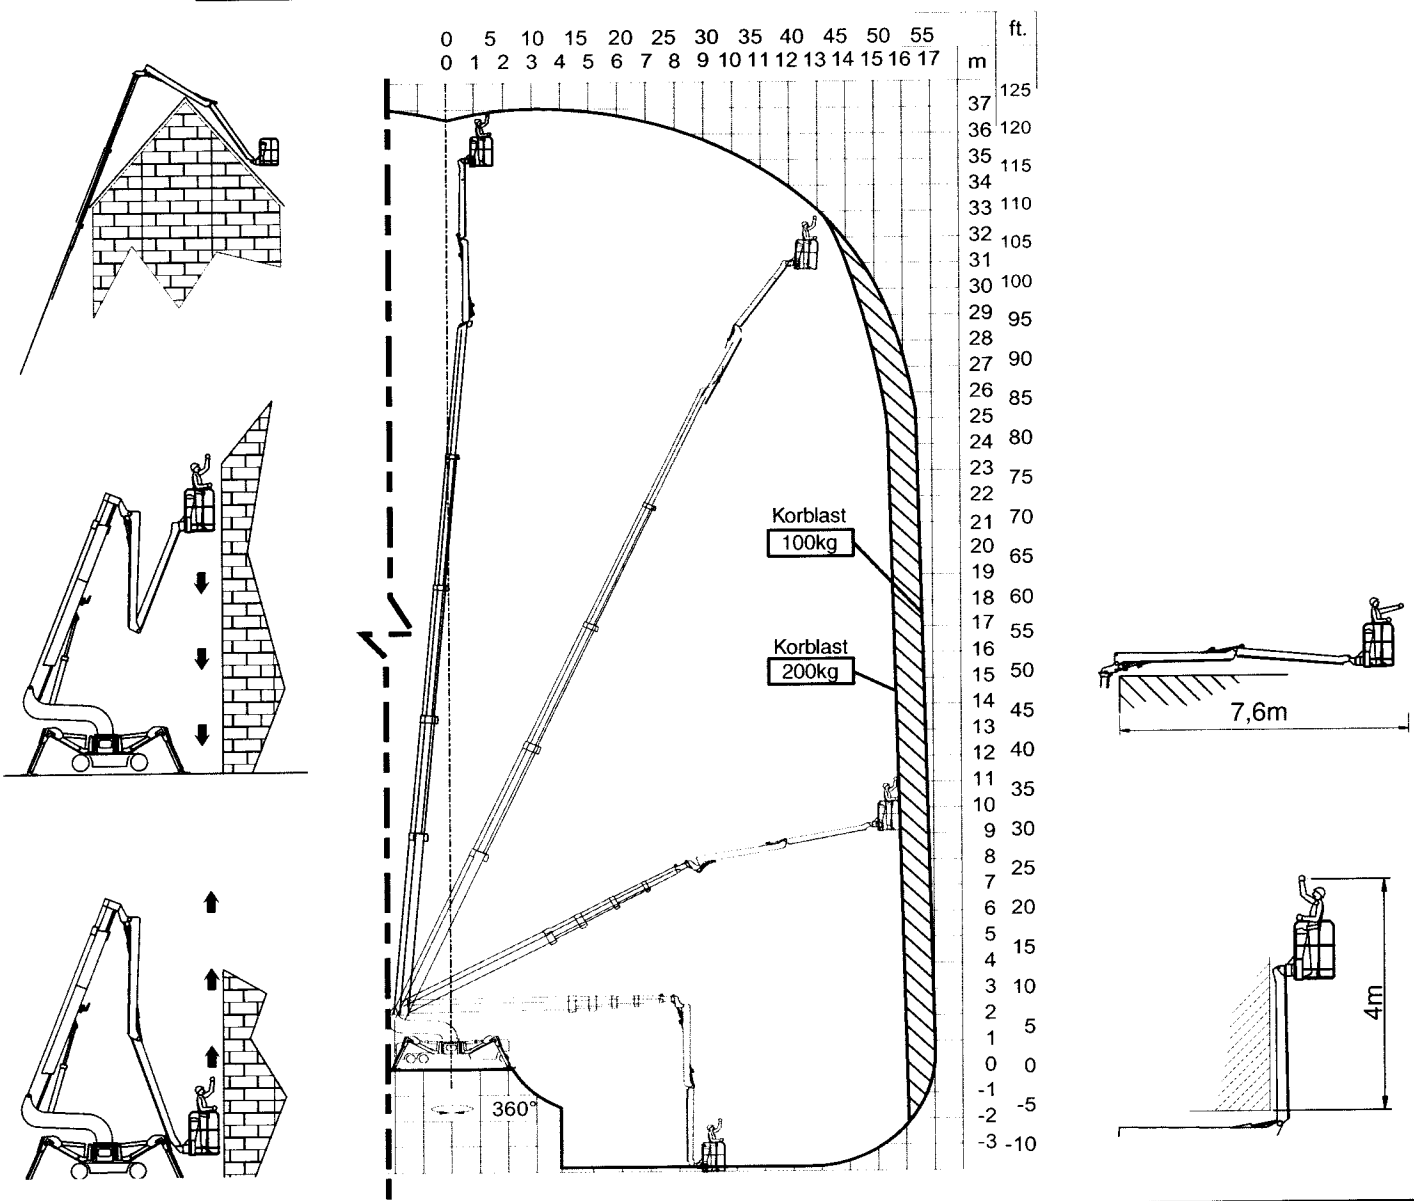

FALCON SPIDER FS370

Reichweitendiagramm — Optimale Positionen

Abmessungen von verschiedenen Stützenplatzierungen

Standard Maßangabe in Meter **Optimal**

Korblast = 200 kg

Korblast = 100 kg

Alle Abmessungen sind vom Recht auf Änderungen vorbehalten. Die Ausstattungswahl kann die erwähnten Abmessungen ändern