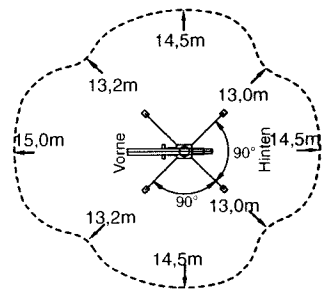

FALCON SPIDER FS370

Reichweitendiagramm — Optimale Positionen

Abmessungen von verschiedenen Stützenplatzierungen

Standard Maßangabe in Meter **Optimal**

Korblast = 200 kg

Korblast = 100 kg

Alle Abmessungen sind vom Recht auf Änderungen vorbehalten. Die Ausstattungswahl kann die erwähnten Abmessungen ändern