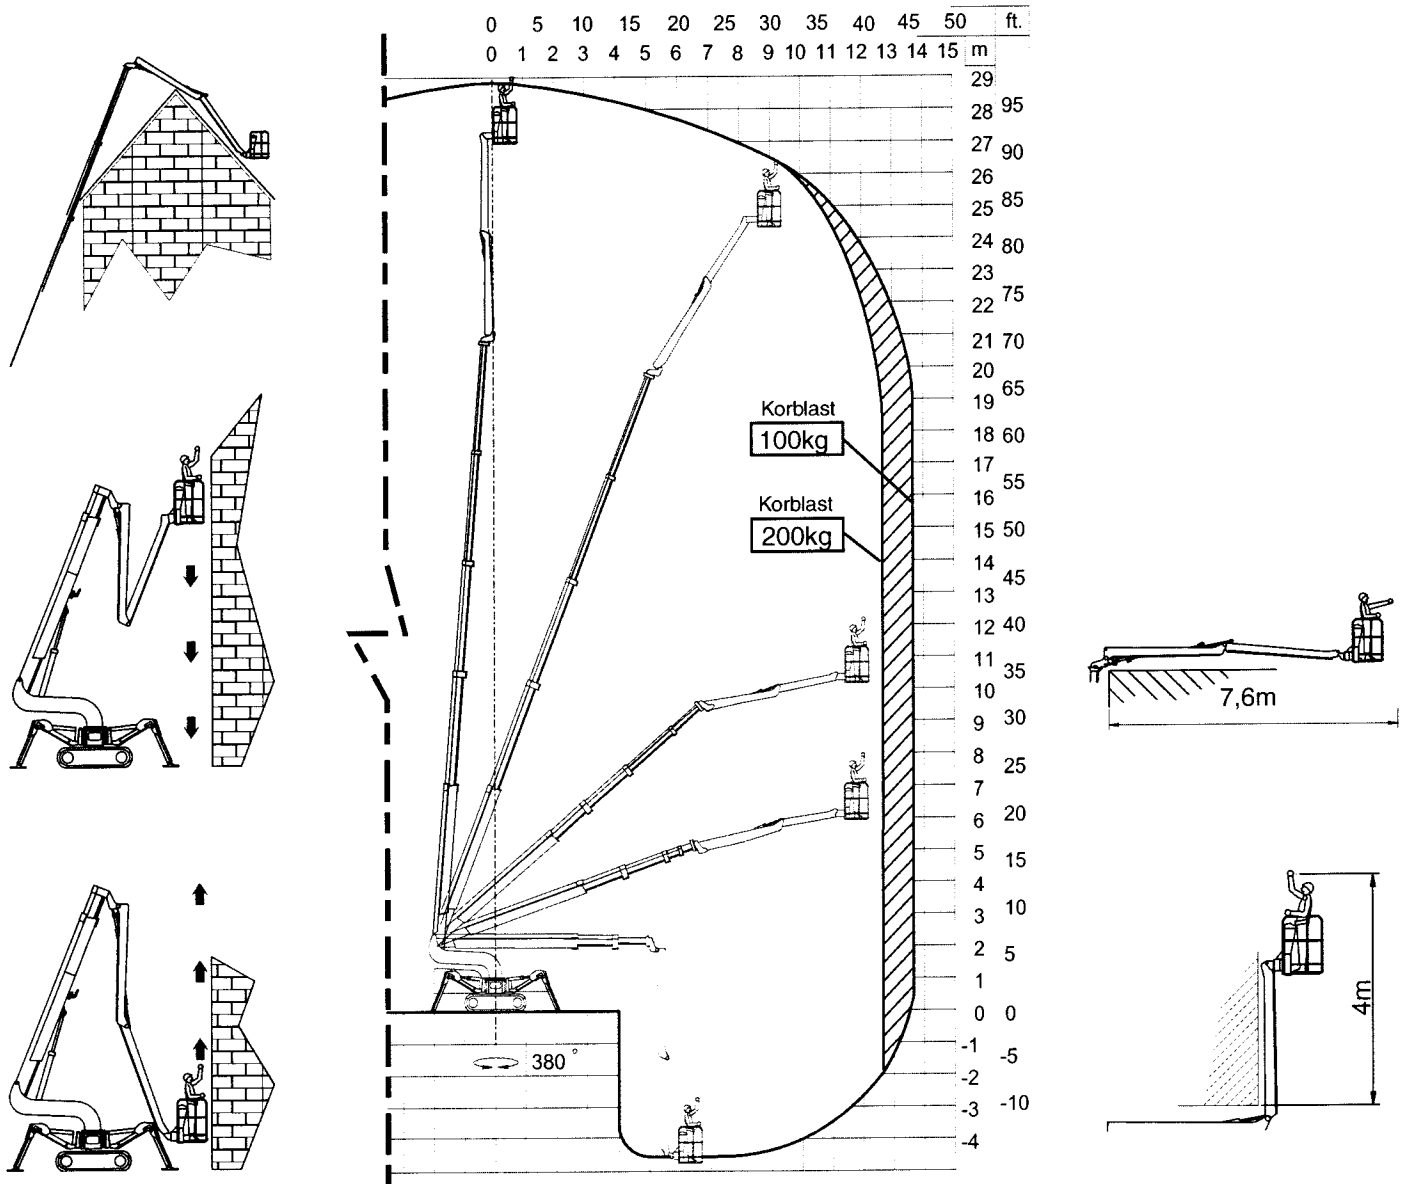

# FALCON SPIDER FS290C

## Reichweitendiagramm — Optimale Positionen

## Abmessungen von verschiedenen Stützenplatzierungen

Standard

Maßangabe in Meter

Optimal

Korblast = 200 kg

Korblast = 100 kg

Alle Abmessungen sind vom Recht auf Änderungen vorbehalten. Die Ausstattungswahl kann die erwähnten Abmessungen ändern