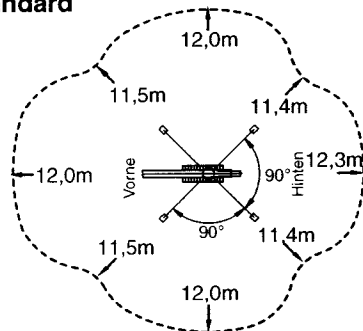

## Reichweitendiagramm — Optimale Positionen

## Abmessungen von verschiedenen Stützenplatzierungen

Standard

Maßangabe in Meter

Optimal

Korblast = 200 kg

Korblast = 100 kg

Alle Abmessungen sind vom Recht auf Änderungen vorbehalten. Die Ausstattungswahl kann die erwähnten Abmessungen ändern