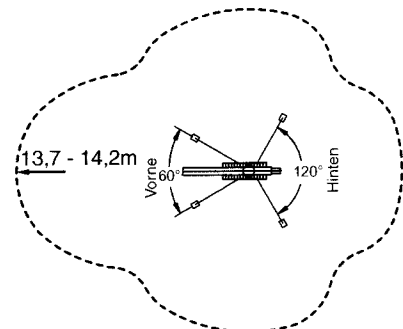

## Reichweitendiagramm — Optimale Positionen

## Abmessungen von verschiedenen Stützenplatzierungen

Standard

Maßangabe in Meter

Optimal

Korblast = 200 kg

Korblast = 100 kg

Alle Abmessungen sind vom Recht auf Änderungen vorbehalten. Die Ausstattungswahl kann die erwähnten Abmessungen ändern