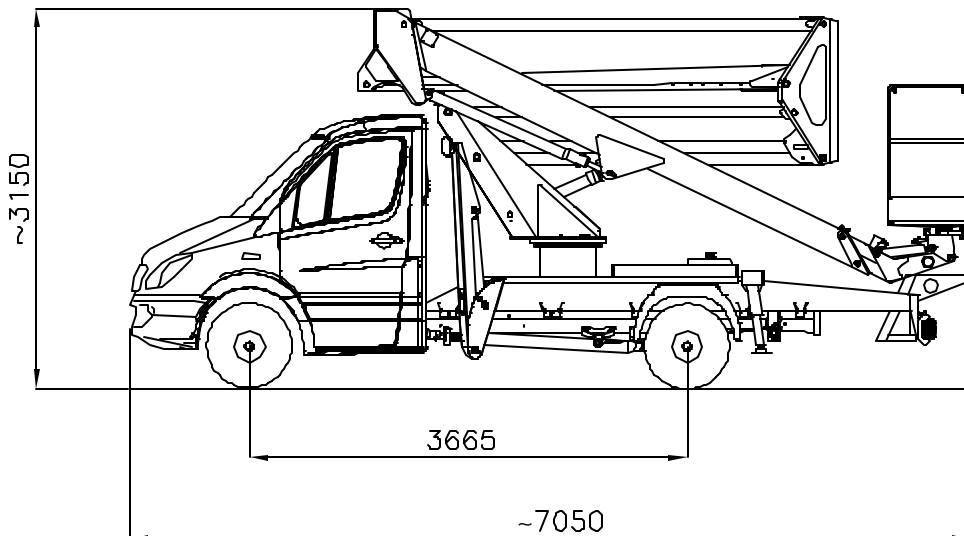

439.359

APPROXIMATE DATA – TECHNISCHE ANDERUNGEN VORBEHALTEN
 DONNEES INDICATIVES – DATI INDICATIVI

AGGIORNAMENTI MODIFICHE

C	F
B	E
A	D

MAX SAFE WORKING LOAD
 MAX NENNTRAGFAHIGKEIT IM KORB
 MAX CHARGE NOMINALE DANS LE PANIER
 MAX PORTATA NOMINALE IN NAVICELLA

↑↑+P =
 220 KG

DENOMINAZIONE
E200PX Comfort
 MERCEDES 309-311CDI – 3.5 T

DATA 20-10-2006
 CODICE PRP1470