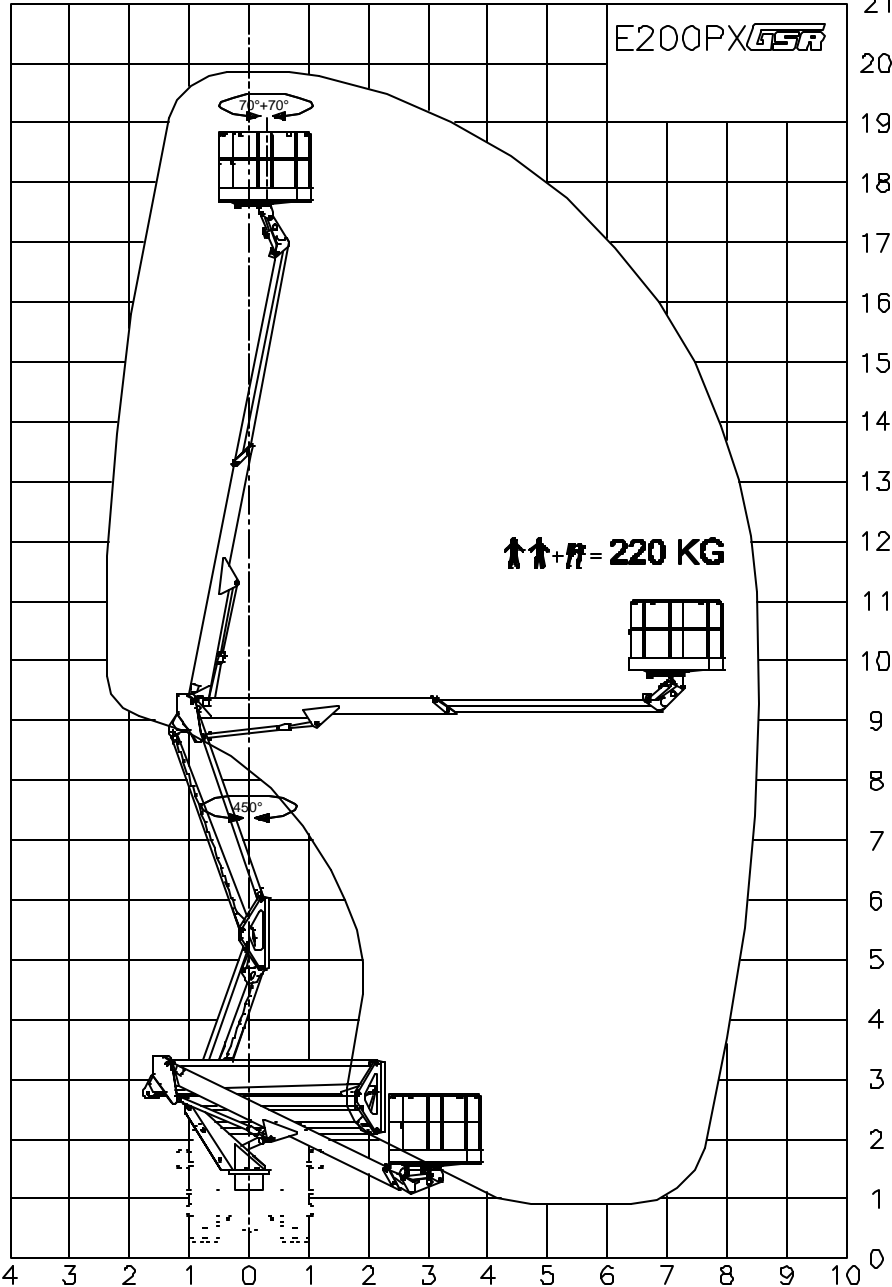

439.359

APPROXIMATE DATA – TECHNISCHE ANDERUNGEN VORBEHALTEN
 DONNEES INDICATIVES – DATI INDICATIVI

AGGIORNAMENTI MODIFICHE

C	F
B	E
A	D

MAX SAFE WORKING LOAD
 MAX NENNTRAGFAHIGKEIT IM KORB
 MAX CHARGE NOMINALE DANS LE PANIER
 MAX PORTATA NOMINALE IN NAVICELLA

↑↑+P =
 220 KG

DENOMINAZIONE
E200PX Comfort
 MERCEDES 309-311CDI – 3.5 T

DATA 20-10-2006
 CODICE PRP1470