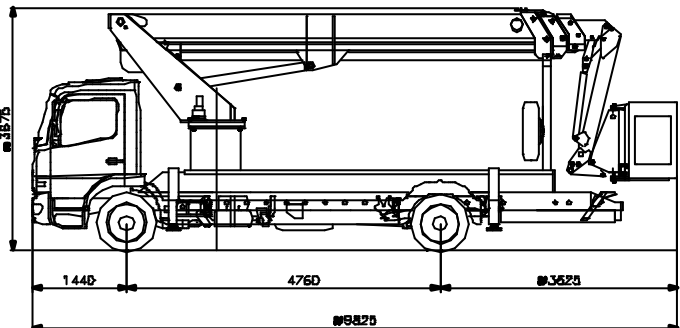

GSR

D300TJ

31
30
29
28
27
26
25
24
23
22
21
20
19
18
17
16
15
14
13
12
11
10
9
8
7
6
5
4
3
2
1
0

5 4 3 2 1 0 1 2 3 4 5 6 7 8 9 10 11 12 13 14 15 16 17 18

APPROXIMATE DATA - TECHNISCHE ANDERUNGEN VORBEHALTEN
DOINNEES INDICATIVES - DATI INDICATIVI

AGGIORNAMENTI MODIFICHE

F	H
B	G
A	F

SAFE WORKING LOAD

NENNTRAGFAHIGKEIT IN KORB
CHARGE NOMINALE DANS LE PANIER
PORTATA NOMINALE IN NAVICELLA

220 KG

DE NOMINAZIONE
D300TJ Comfort
MERCEDES 1323 - 13.0 T

BATA 12/07/2012
CODICE PRP1284